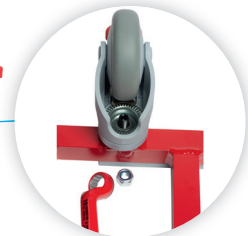

## Inhalt

- 1x Rahmen mit 4 St Sicherheitsmuttern für die Montage der Räder
- 4x Räder
- 2x fixierte Stützstangen, 42 cm
- 2x verstellbare Stangen, 56 cm
- 2x verstellbare Stangen, 76 cm
- 4x Befestigungswinkel für verstellbare Stützstangen mit Griff

## Montage

Für eine schnelle und einfache Montage folgen Sie den folgenden Schritten:

Befestigen Sie die verstellbaren Stützstangen auf beiden Seiten des Rahmens.

Stellen Sie sicher, dass diese sicher montiert und die Schrauben gut festgezogen sind.

Um die Position der verstellbaren Stangen zu ändern drehen Sie einfach an dem Griff. Durch das Drücken des Knopfes wird nur die Position des Griffes verändert.

Montieren Sie die fixierten Stützstangen mit einem 19 mm Schraubenschlüssel.