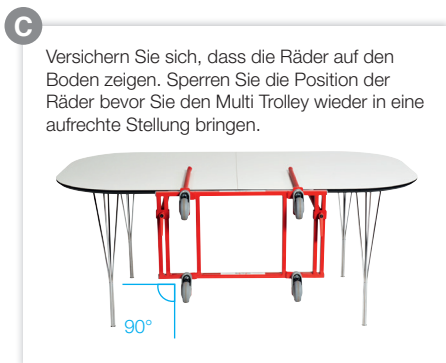

Anwendung

Bevor Sie den Multi Trolley in Gebrauch nehmen, stellen Sie sicher, dass sowohl die fixierten Stützstangen als auch die verstellbaren Stangen und die Räder sicher montiert sind:

MULTI TROLLEY WORKER

Technische Daten

Länge: 780 mm

Breite: 520 mm

Verstellbare Stützpfosten: 560 mm
und 760 mm

Fixierter Stützpfosten: 420 mm

Gewicht: 16 kg