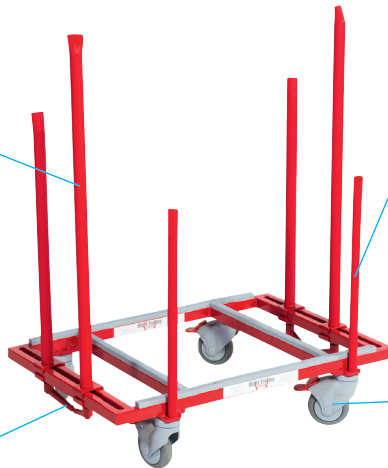

## Inhalt

- 1x Rahmen mit 4 St Sicherheitsmuttern für die Montage der Räder
- 4x Räder
- 2x fixierte Stützstangen, 42 cm
- 2x verstellbare Stangen, 56 cm
- 2x verstellbare Stangen, 76 cm
- 4x Befestigungswinkel für verstellbare Stützstangen mit Griff

## Montage

Für eine schnelle und einfache Montage folgen Sie den folgenden Schritten:

Befestigen Sie die verstellbaren Stützstangen auf beiden Seiten des Rahmens.

Stellen Sie sicher, dass diese sicher montiert und die Schrauben gut festgezogen sind.

Um die Position der verstellbaren Stangen zu ändern drehen Sie einfach an dem Griff. Durch das Drücken des Knopfes wird nur die Position des Griffes verändert.

Montieren Sie die fixierten Stützstangen mit einem 19 mm Schraubenschlüssel.

### Technische Daten

Länge: 780 mm

Breite: 520 mm

Verstellbare Stützpfosten: 560 mm  
und 760 mm

Fixierter Stützpfosten: 420 mm

Gewicht: 16 kg