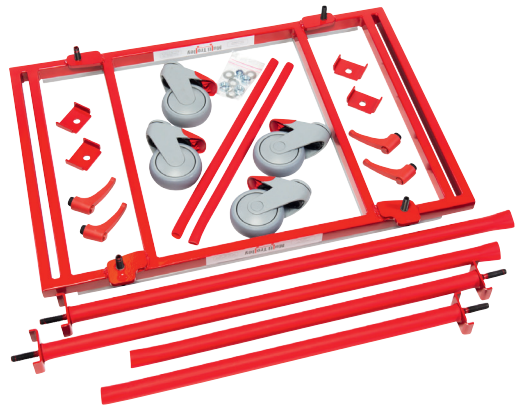

## Inhalt

- 1x Rahmen mit 4 St Sicherheitsmuttern für die Montage der Räder
- 4x Räder
- 2x fixierte Stützstangen, 42 cm
- 2x verstellbare Stangen, 56 cm
- 2x verstellbare Stangen, 76 cm
- 4x Befestigungswinkel für verstellbare Stützstangen mit Griff

## Montage

Für eine schnelle und einfache Montage folgen Sie den folgenden Schritten:

Befestigen Sie die verstellbaren Stützstangen auf beiden Seiten des Rahmens.

Stellen Sie sicher, dass diese sicher montiert und die Schrauben gut festgezogen sind.

Um die Position der verstellbaren Stangen zu ändern drehen Sie einfach an dem Griff. Durch das Drücken des Knopfes wird nur die Position des Griffes verändert.

Montieren Sie die fixierten Stützstangen mit einem 19 mm Schraubenschlüssel.

### Technische Daten

Länge: 780 mm

Breite: 520 mm

Verstellbare Stützpfosten: 560 mm  
und 760 mm

Fixierter Stützpfosten: 420 mm

Gewicht: 16 kg