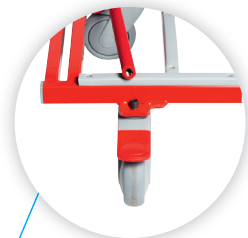

## Inhalt

- 1x Rahmen mit 4 St Sicherheitsmuttern für die Montage der Räder
- 4x Räder
- 2x fixierte Stützstangen, 42 cm
- 2x verstellbare Stangen, 56 cm
- 2x verstellbare Stangen, 76 cm
- 4x Befestigungswinkel für verstellbare Stützstangen mit Griff

## Montage

Für eine schnelle und einfache Montage folgen Sie den folgenden Schritten:

Befestigen Sie die verstellbaren Stützstangen auf beiden Seiten des Rahmens.

Stellen Sie sicher, dass diese sicher montiert und die Schrauben gut festgezogen sind.

Um die Position der verstellbaren Stangen zu ändern drehen Sie einfach an dem Griff. Durch das Drücken des Knopfes wird nur die Position des Griffes verändert.

Montieren Sie die fixierten Stützstangen mit einem 19 mm Schraubenschlüssel.